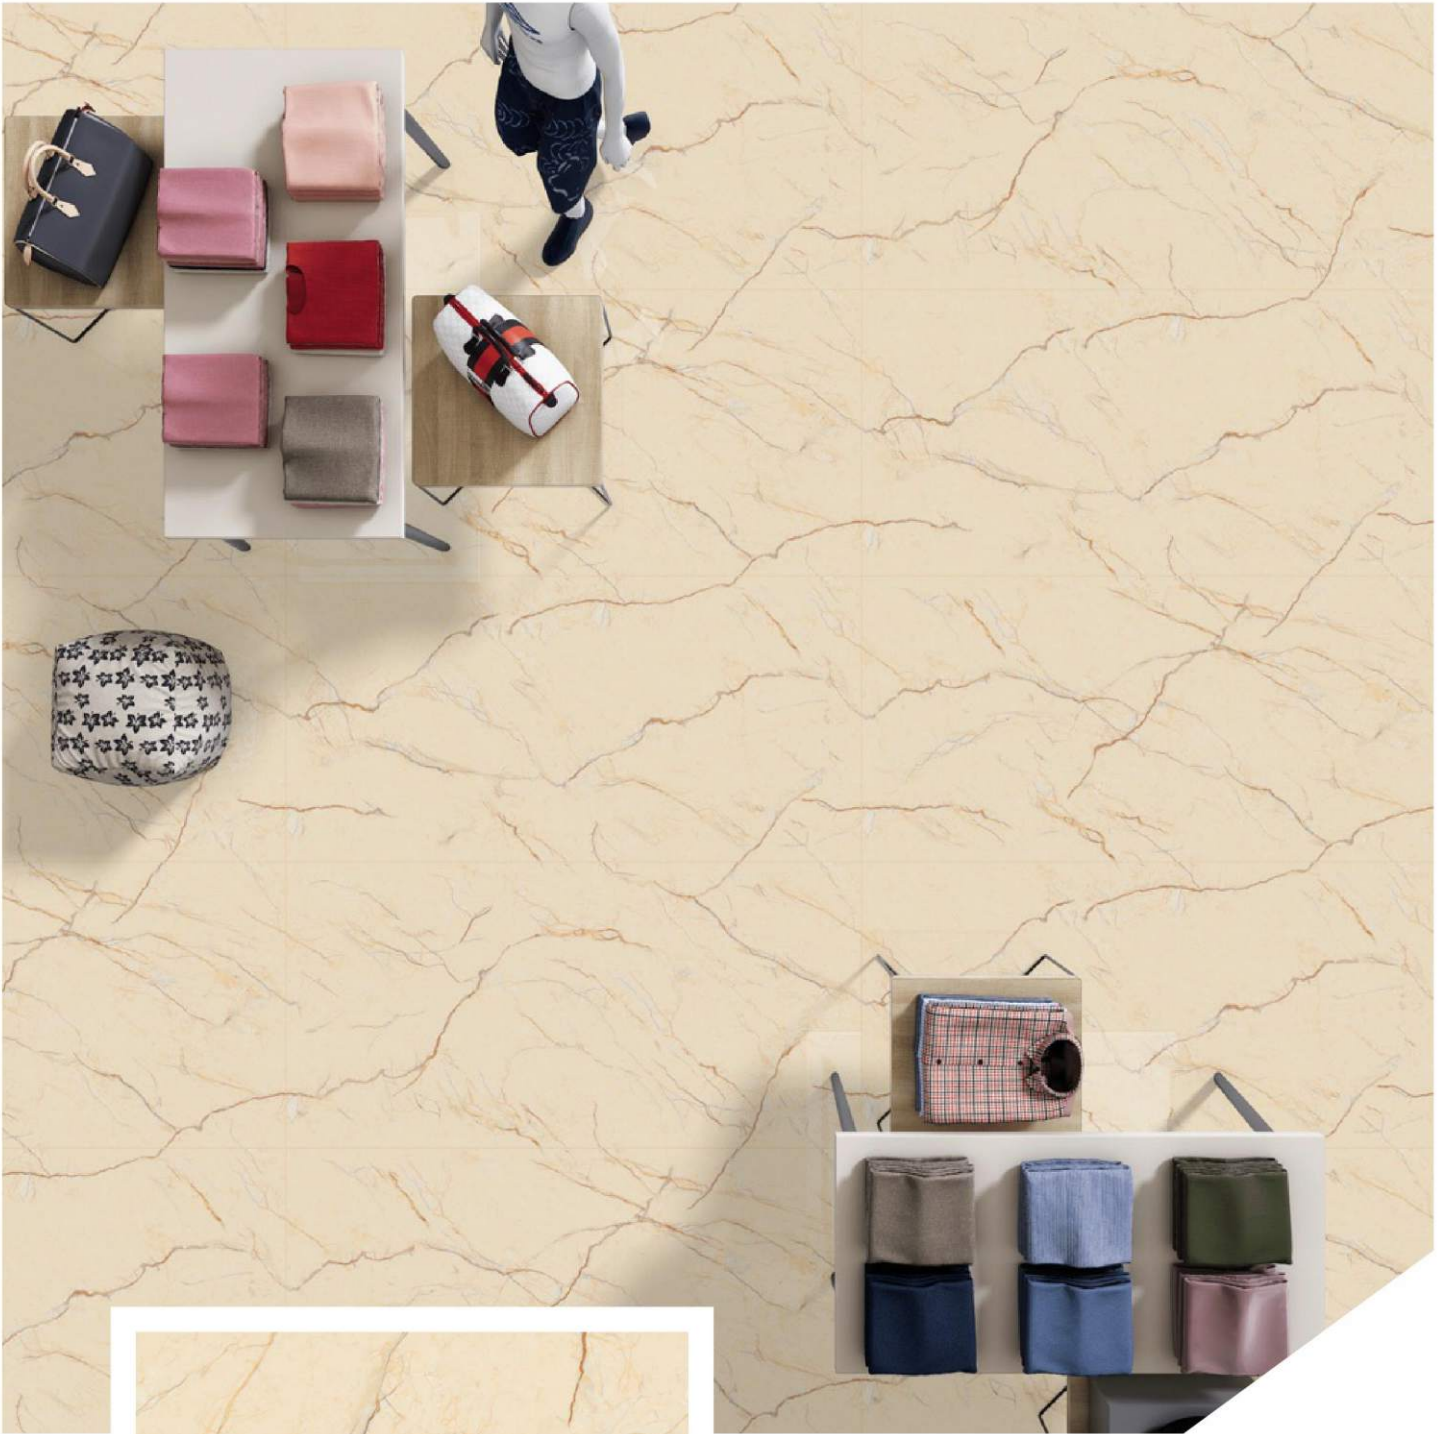

Random
4

HONEY ONYX

Size
600 X 1200 MM

Finish
ENDLESS GLOSSY

Thickness
9 mm

Random
4

LIOZA BEIGE

Size
600 X 1200 MM